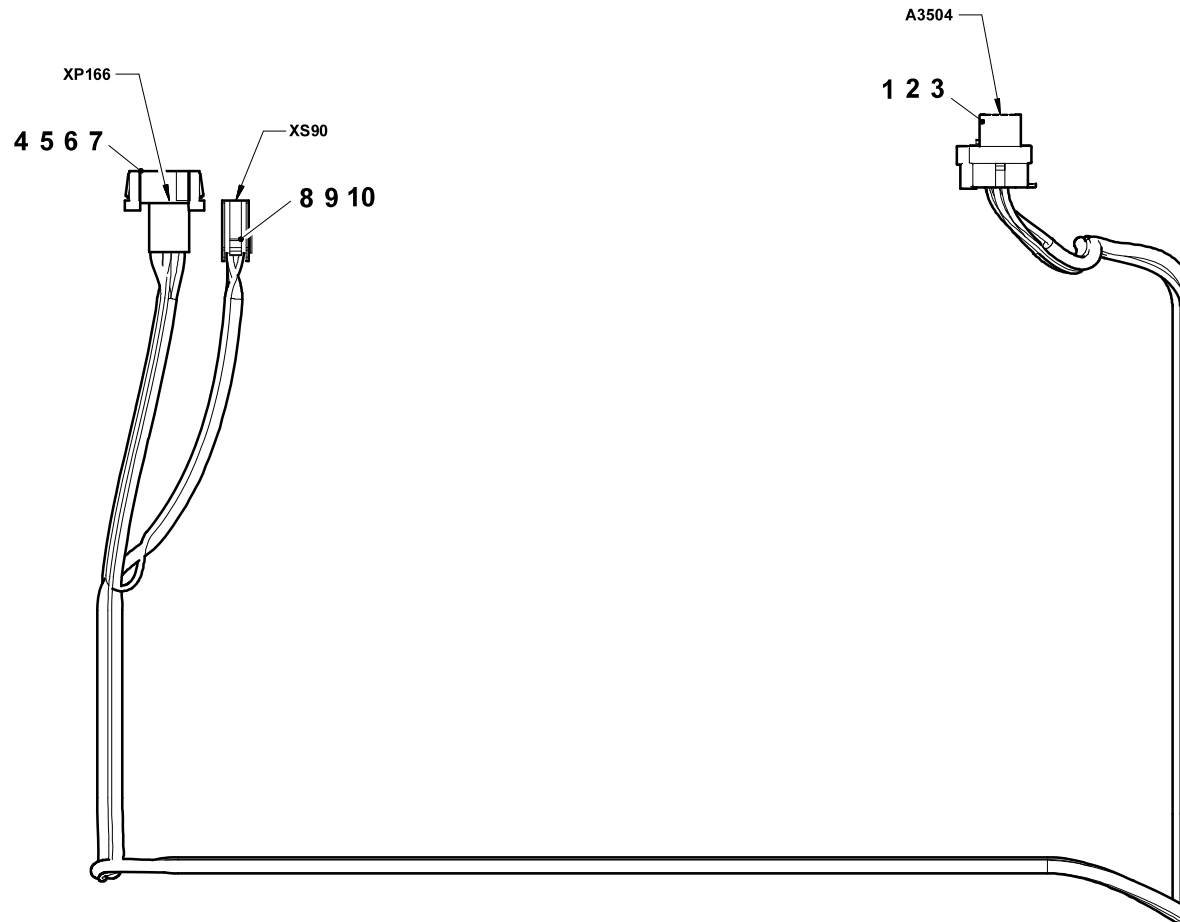

GROVE[®]

KABELBAUM TELEMATIK

LACED WIRING HARNESS TELEMATIC

BILDTADEL
PICTORIAL DISPLAY

10.20

4295306-ETL B

1/2

**GMK 3060-2
CAB 2020**

GROVE[®]KABELBAUM TELEMATIK
LACED WIRING HARNESS TELEMATICBILDTADEL
PICTORIAL DISPLAY

10.20

4295306-ETL B

2/2

**GMK 3060-2
CAB 2020**